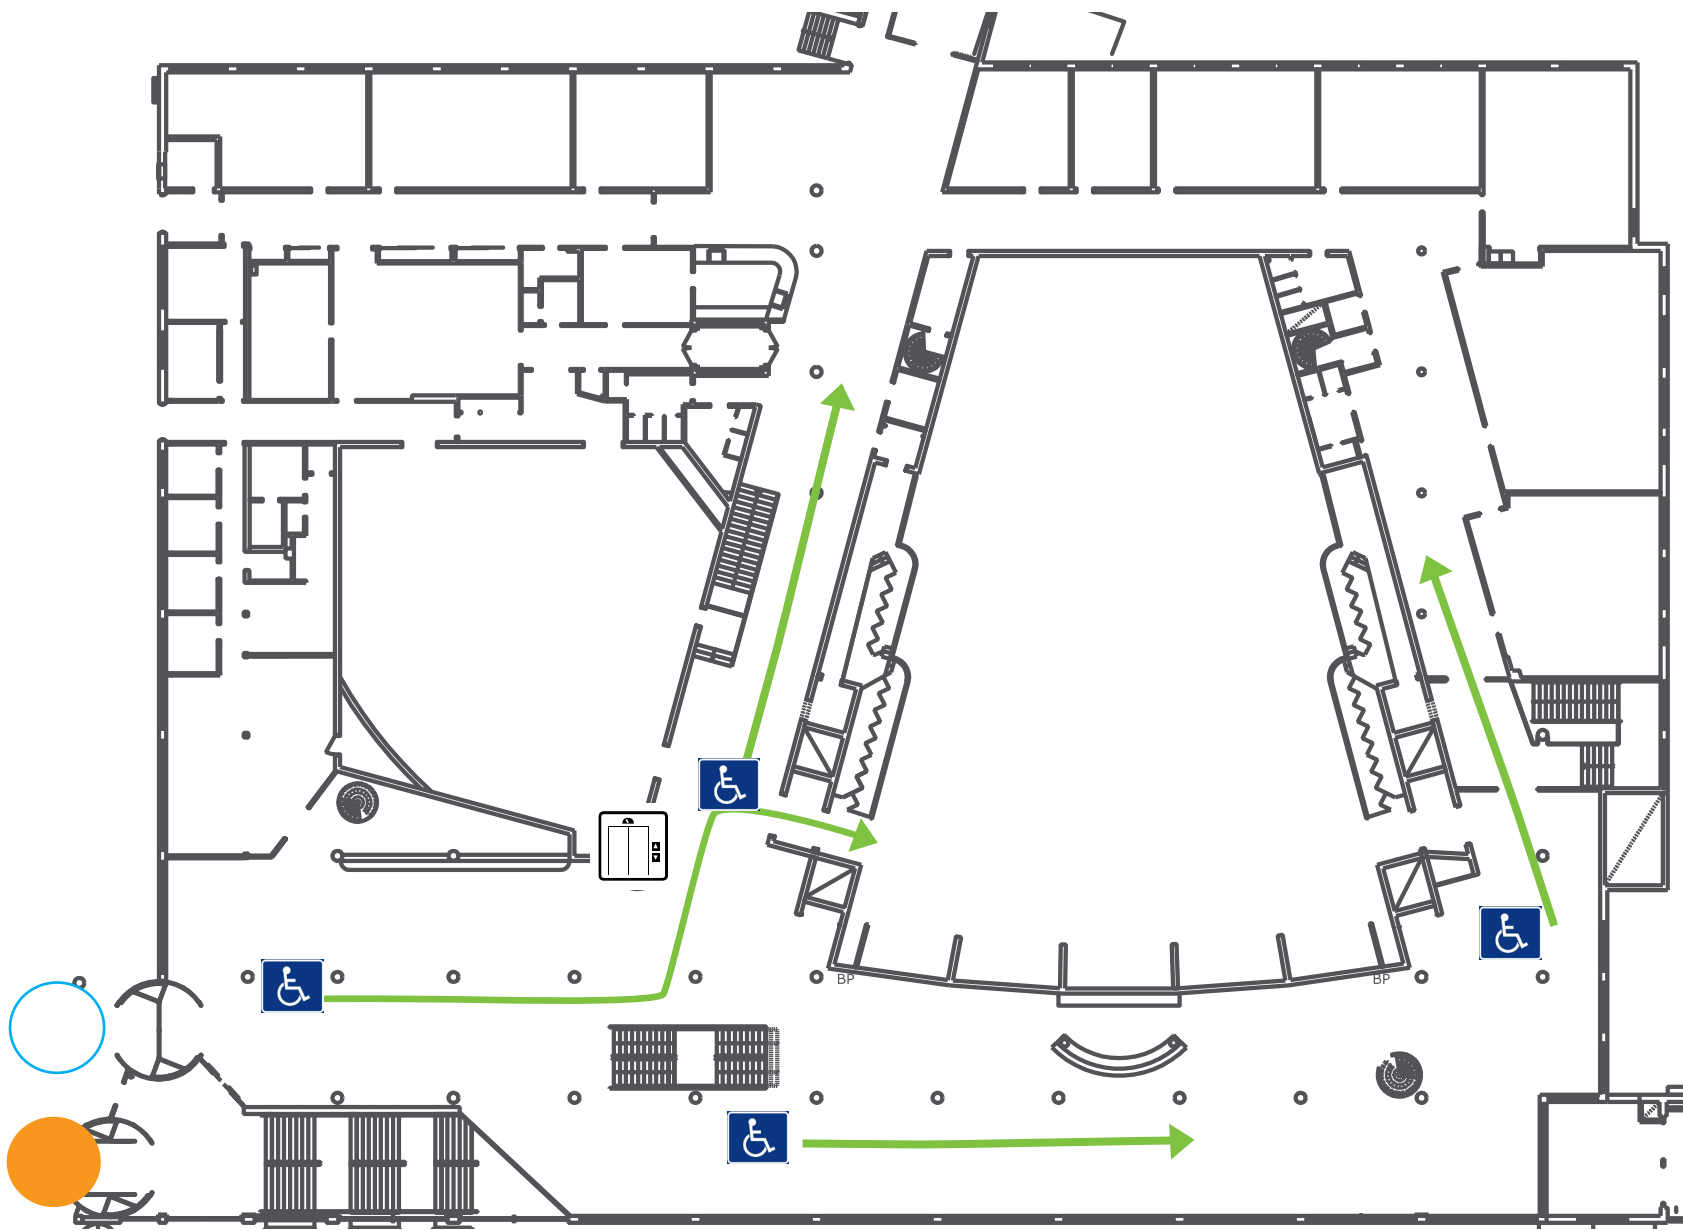

Kongress övre/  
Congress upper floor

Till Lobby Nord/  
To Lobby North

- Handikapp/  
Handicap 
- WC 
- Hiss  
Lift 
- Info/  
Information 
- Garderob/  
Wardrobers 
- Restaurang/  
Restaurants 

-  Entré 4 NORD  
/Entrance 4 NORD
-  Entré 8 VÄST  
/Entrance 8 VÄST
-  Entré 12 SYD  
/Entrance 12 SYD
-  Entré 6  
/Entrance 6